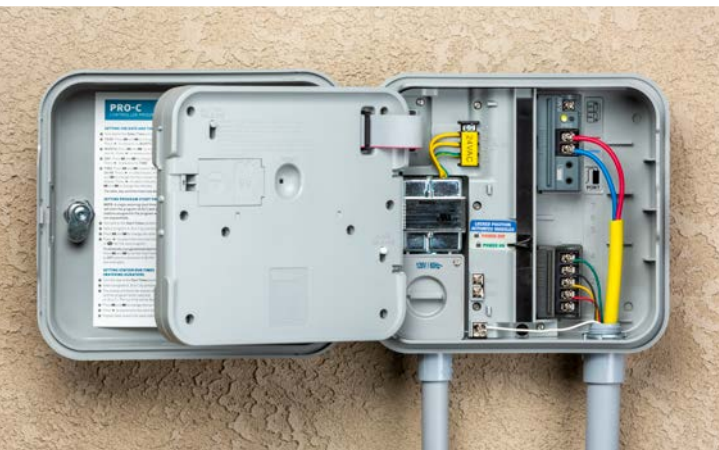

Novedades 2022

Hunter®